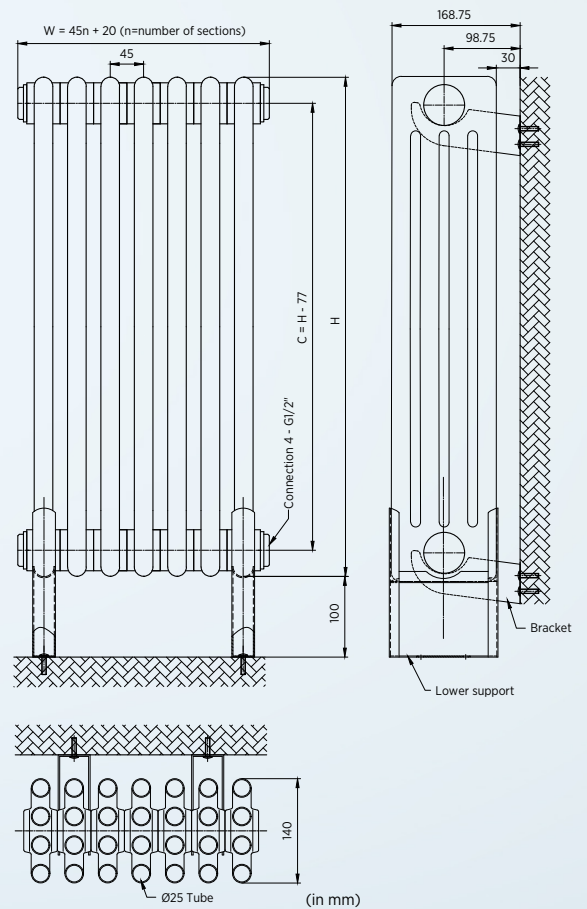

Technical Drawings