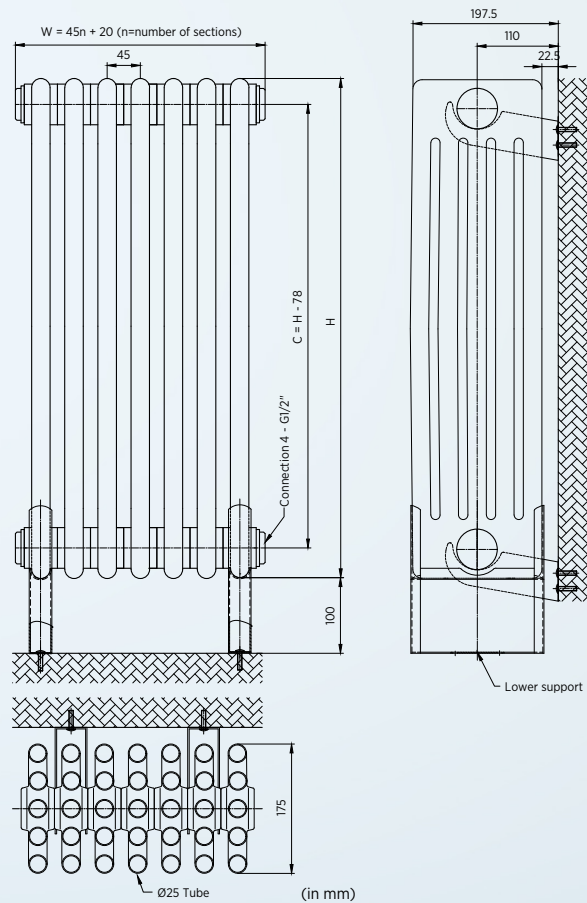

Technical Drawings