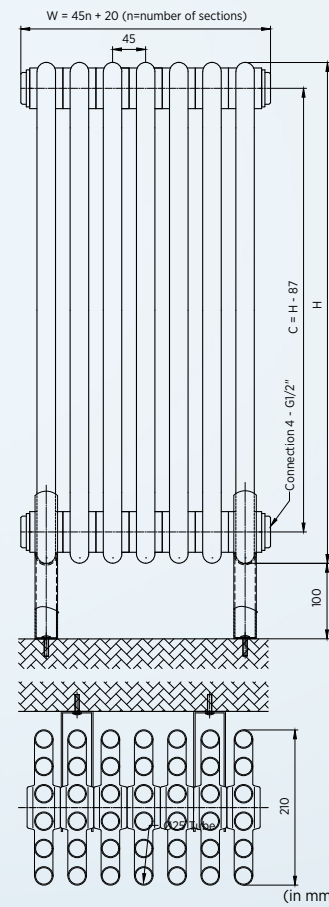

6 Column

Product Code **MC49**

White (RAL 9016)

Technical Drawings

Price List & Measurements

PRODUCT CODE	CODE DISCRPTION	HEIGHT (mm)	WIDTH (mm)	SECTION	C/C (mm)	W/C (mm)	W/F (mm)	WATT / DT:50	BTU / DT:50	BTU / DT:60	COLOR OPTION** (INC VAT)	RRP (INC VAT)
DRMC49300875HW6	MC49	300	875	19	875	130	235	1048	3577	4579	£1,368,81	£1,216,79
DRMC493001145HW6	MC49	300	1145	25	1145	130	235	1331	4542	5814	£1,763,52	£1,601,38
DRMC493001460HW6	MC49	300	1460	32	1460	130	235	1661	5667	7254	£2,463,00	£2,282,92
DRMC493001595HW6	MC49	300	1595	35	1595	130	235	1798	6135	7852	£2,700,18	£2,514,02
DRMC49500425HW6	MC49	500	425	9	425	130	235	698	2380	3047	£843,34	£704,79
DRMC49500605HW6	MC49	500	605	13	605	130	235	1280	4368	5591	£1,167,01	£1,020,16
DRMC49500740HW6	MC49	500	740	16	740	130	235	1515	5170	6617	£1,406,81	£1,253,82
DRMC49500875HW6	MC49	500	875	19	875	130	235	1747	5961	7630	£1,649,24	£1,490,03
DRMC495001145HW6	MC49	500	1145	25	1145	130	235	2219	7570	9690	£2,131,46	£1,959,89
DRMC495001595HW6	MC49	500	1595	35	1595	130	235	2996	10223	13086	£2,989,78	£2,796,19
DRMC49600380HW6	MC49	600	380	8	380	130	235	1069	3649	4670	£788,30	£651,17
DRMC49600425HW6	MC49	600	425	9	425	130	235	1162	3966	5076	£847,27	£708,62
DRMC49600605HW6	MC49	600	605	13	605	130	235	1537	5245	6713	£1,169,63	£1,022,72
DRMC49600740HW6	MC49	600	740	16	740	130	235	1818	6203	7940	£1,676,76	£1,516,84
DRMC49600875HW6	MC49	600	875	19	875	130	235	2097	7154	9157	£2,162,91	£1,990,53
DRMC496001010HW6	MC49	600	1010	22	1010	130	235	2380	8119	10393	£1,890,35	£1,724,96
DRMC496001145HW6	MC49	600	1145	25	1145	130	235	2662	9084	11628	£2,176,02	£2,003,30
DRMC496001595HW6	MC49	600	1595	35	1595	130	235	3596	12269	15705	£3,048,74	£2,853,65