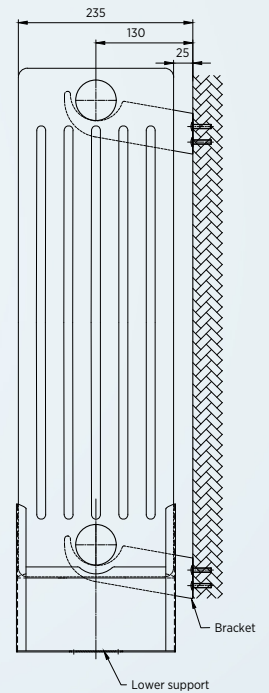

6 Column

Product Code **MC49**

White (RAL 9016)

Technical Drawings

Price List & Measurements

PRODUCT CODE	CODE DISCRPTION	HEIGHT (mm)	WIDTH (mm)	SECTION	C/C (mm)	W/C (mm)	W/F (mm)	WATT / DT:50	BTU / DT:50	BTU / DT:60	COLOR OPTION** (INC VAT)	RRP (INC VAT)
DRMC49300875HW6	MC49	300	875	19	875	130	235	1048	3577	4579	£1,368,81	£1,216,79
DRMC493001145HW6	MC49	300	1145	25	1145	130	235	1331	4542	5814	£1,763,52	£1,601,38
DRMC493001460HW6	MC49	300	1460	32	1460	130	235	1661	5667	7254	£2,463,00	£2,282,92
DRMC493001595HW6	MC49	300	1595	35	1595	130	235	1798	6135	7852	£2,700,18	£2,514,02
DRMC49500425HW6	MC49	500	425	9	425	130	235	698	2380	3047	£843,34	£704,79
DRMC49500605HW6	MC49	500	605	13	605	130	235	1280	4368	5591	£1,167,01	£1,020,16
DRMC49500740HW6	MC49	500	740	16	740	130	235	1515	5170	6617	£1,406,81	£1,253,82
DRMC49500875HW6	MC49	500	875	19	875	130	235	1747	5961	7630	£1,649,24	£1,490,03
DRMC495001145HW6	MC49	500	1145	25	1145	130	235	2219	7570	9690	£2,131,46	£1,959,89
DRMC495001595HW6	MC49	500	1595	35	1595	130	235	2996	10223	13086	£2,989,78	£2,796,19
DRMC49600380HW6	MC49	600	380	8	380	130	235	1069	3649	4670	£788,30	£651,17
DRMC49600425HW6	MC49	600	425	9	425	130	235	1162	3966	5076	£847,27	£708,62
DRMC49600605HW6	MC49	600	605	13	605	130	235	1537	5245	6713	£1,169,63	£1,022,72
DRMC49600740HW6	MC49	600	740	16	740	130	235	1818	6203	7940	£1,676,76	£1,516,84
DRMC49600875HW6	MC49	600	875	19	875	130	235	2097	7154	9157	£2,162,91	£1,990,53
DRMC496001010HW6	MC49	600	1010	22	1010	130	235	2380	8119	10393	£1,890,35	£1,724,96
DRMC496001145HW6	MC49	600	1145	25	1145	130	235	2662	9084	11628	£2,176,02	£2,003,30
DRMC496001595HW6	MC49	600	1595	35	1595	130	235	3596	12269	15705	£3,048,74	£2,853,65