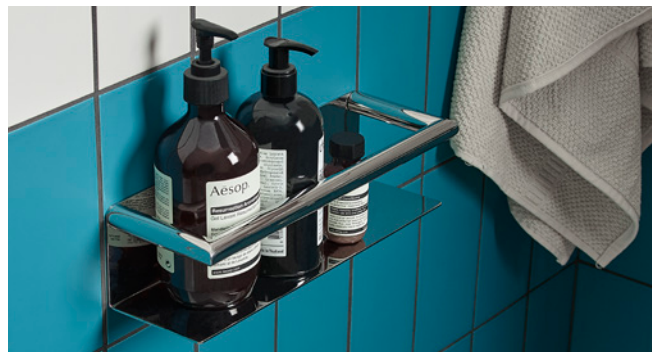

Toothbrush holder
71(w) x 112(h) x 96mm(d)
4116.02 **£76.50**

Towel ring
224(w) x 100(h) x 50mm(d)
4122.02 **£99.50**

Shower shelf with rail
300(w) x 80(h) x 1000mm(d)
4101.02 **£131.50**

Robe hook
15(w) x 48(h) x 50mm(d)
4120.02 **£38.50**