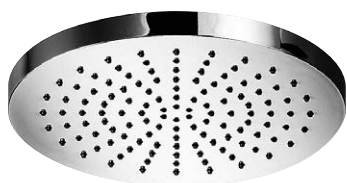

+

SHOWER
VALVE

VBPLUS203£597	<i>VersoBox 2 Outlet</i>
VBPLUS303£683	<i>VersoBox 3 Outlet</i>

VOLANTE | Matching Finishes

- ✓ Minimum 0.5 bar
- ✓ Rub clean nozzles
- ✓ Anti-limescale
- ✓ Ø200mm

ARIA Round Ø200
Shower Head