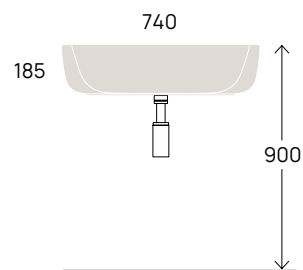

Bloom 70 art. BM70L

SOSPESO

wall mounted / suspendu / wandhängend

cm

70
79

Pass 72 art. PS72L

Monò 74 art. MN74L
520

Madre 75 art. MA75L