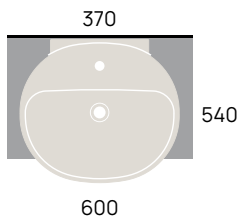

Miniwash 60 art. MWL60

cm
60
69

Miniwash 60 art. MW60PR

Fluo 60 art. FU60L

Nuda 60 art. 5083

Bonola 60 art. BN60A

APPOGGIO

countertop / à poser / Aufsatz