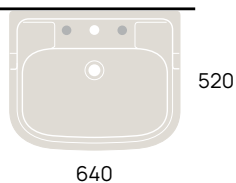

SU COLONNA A PARETE

pedestal mounted / sur colonne murale / auf Säule Wandmontage

cm

40
59

60
79