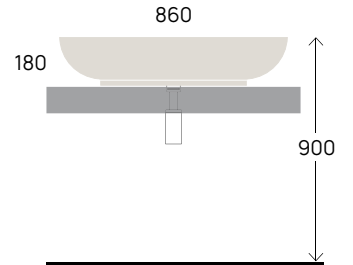

APPOGGIO

countertop / à poser / Aufsatz

cm

80
89

Nuda 85 art. 5080
550

90
120