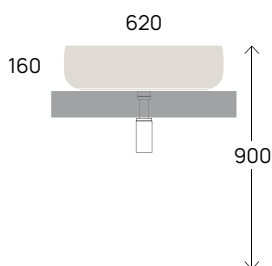

Miniwash 60 art. MWL60

cm
60
69

Miniwash 60 art. MW60PR

Fluo 60 art. FU60L

Nuda 60 art. 5083

Bonola 60 art. BN60A

APPOGGIO

countertop / à poser / Aufsatz