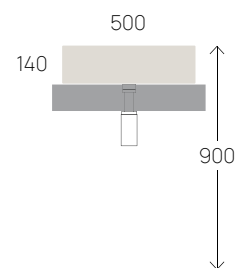

Miniwash 48 art. MWL48

cm

40
49

Spire 48 art. SP48A

Spire 48+ art. SP48D

50
59

Applight 5025 art. AP5025

Applight 50 art. AP5037