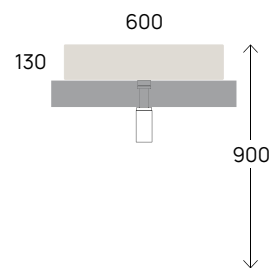

Fluo 60 art. FU60L