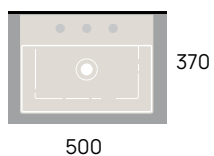

Miniwash 48 art. MWL48

cm

40
49

Spire 48 art. SP48A

Spire 48+ art. SP48D

50
59

Applight 5025 art. AP5025

Applight 50 art. AP5037