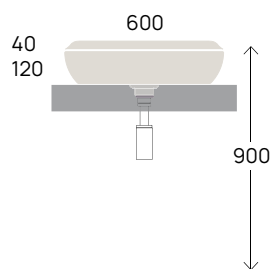

Miniwash 60 art. MWL60

cm
60
69

Miniwash 60 art. MW60PR

Fluo 60 art. FU60L

Nuda 60 art. 5083

Bonola 60 art. BN60A

APPOGGIO

countertop / à poser / Aufsatz