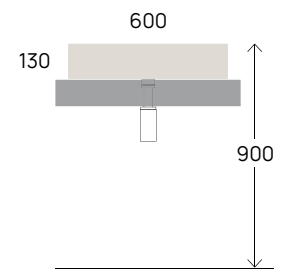

APPOGGIO

countertop / à poser / Aufsatz

cm

60
69