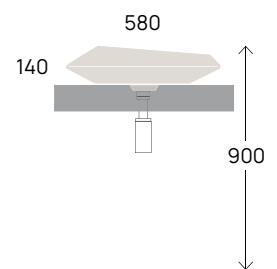

APPOGGIO

countertop / à poser / Aufsatz

cm

50
59