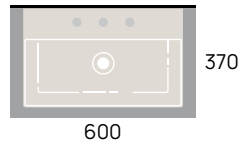

NudaSlim 60 art. ND60PR

APPOGGIO

countertop / à poser / Aufsatz

cm

60
69

Acquagrande 60 art. 5052

Applight 60 art. AP6037

Applight 60 art. AP6047