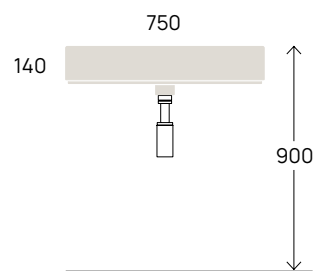

Bloom 70 art. BM70L

SOSPESO

wall mounted / suspendu / wandhängend

cm

70
79

Pass 72 art. PS72L

Monò 74 art. MN74L
520

Madre 75 art. MA75L