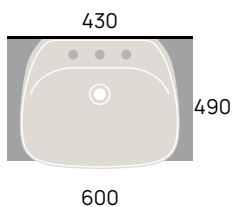

Miniwash 60 art. MWL60

cm
60
69

Miniwash 60 art. MW60PR

Fluo 60 art. FU60L

Nuda 60 art. 5083

Bonola 60 art. BN60A

APPOGGIO

countertop / à poser / Aufsatz