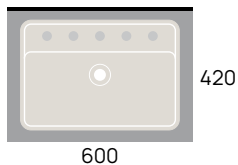

Miniwash 60 art. MW60PR