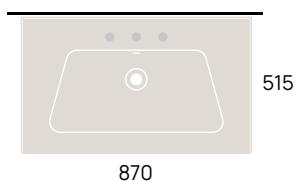

Bloom 70 art. BM70L + BOX

80
130

Bloom 85 art. BM85L + BOX

Bloom 105 art. BM105L + BOX

SU STRUTTURA - DA MOBILE

for structures - for units / sur structure - pour module / auf Strukur - auf Untergestell

cm

80
130