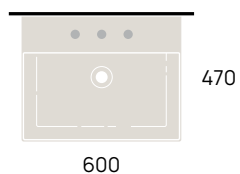

Miniwash 60 art. MWL60 + MWS