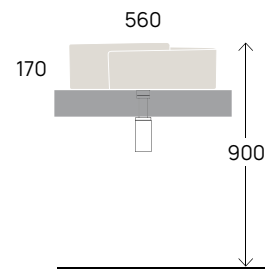

Spire 58 art. SP58A