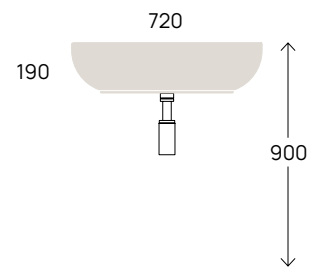

Bloom 70 art. BM70L

SOSPESO

wall mounted / suspendu / wandhängend

cm

70
79

Pass 72 art. PS72L

Monò 74 art. MN74L
520

Madre 75 art. MA75L