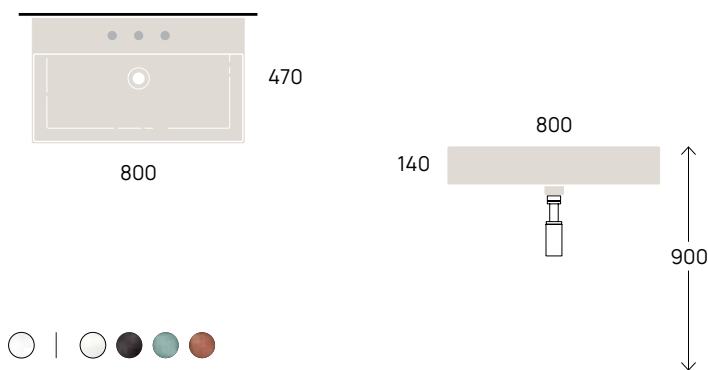

NudaSlim 75 art. ND75L
475

cm

70
79

NudaSlim 75 art. ND75PR

Miniwash 75 art. MW75S

Miniwash 75 art. MWL75 + MWS

80
89

Applight 80 art. AP8047