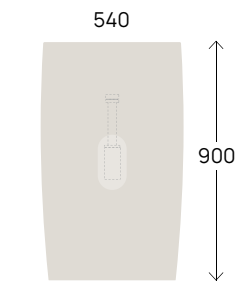

MonoTwin Slim art. MTR42P

MonoTwin Slim art. MTC42P

Monoroll art. MR44P

SU COLONNA A PARETE

pedestal mounted / sur colonne murale / auf Säule Wandmontage

cm

40
59

MonoFlag art. FG52P