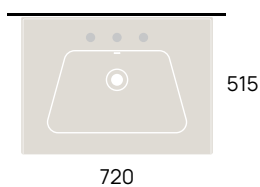

Bloom 70 art. BM70L + BOX

80
130

Bloom 85 art. BM85L + BOX

Bloom 105 art. BM105L + BOX

SU STRUTTURA - DA MOBILE

for structures - for units / sur structure - pour module / auf Strukur - auf Untergestell

cm

80
130