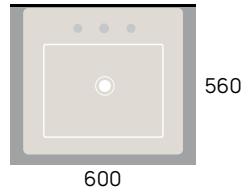

NudaSlim 60 art. ND60PR

APPOGGIO

countertop / à poser / Aufsatz

cm

60
69

Acquagrande 60 art. 5052

Applight 60 art. AP6037

Applight 60 art. AP6047