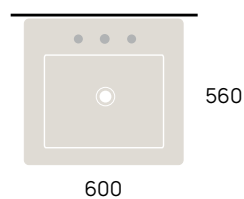

Volo 52 art. VL52L

Monò 54 art. MN54L

60
69

Acquagrande 60 art. 5052

SOSPESO

wall mounted / suspendu / wandhängend

cm

60
69