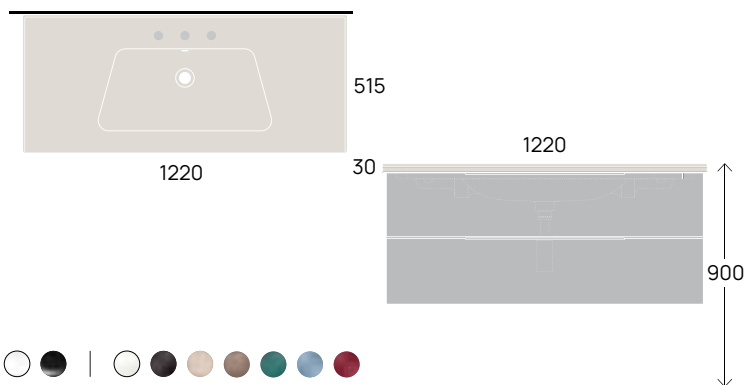

Bloom 120 art. BM120L + BOX