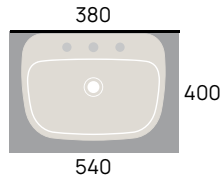

Volo 52 art. VL52L

○ |

APPOGGIO

countertop / à poser / Aufsatz

cm

50
59

Monò 54 art. MN54L

Boll 56 art. BL56L