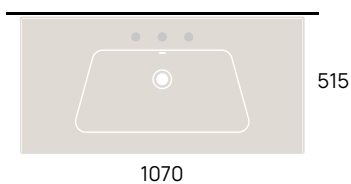

Bloom 70 art. BM70L + BOX

80
130

Bloom 85 art. BM85L + BOX

Bloom 105 art. BM105L + BOX

SU STRUTTURA - DA MOBILE

for structures - for units / sur structure - pour module / auf Strukur - auf Untergestell

cm

80
130