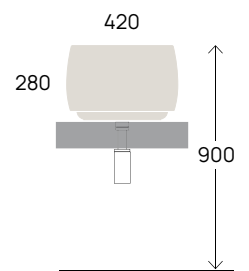

APPOGGIO

countertop / à poser / Aufsatz

cm

40
49