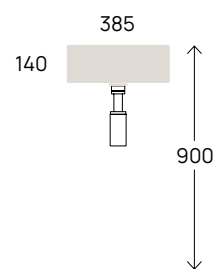

30
39

Mini Twin art. 5060

Mini Twin art. 5059

Pass 30x22 art. PS30LD

Acquababy art. 5088

SOSPESO

wall mounted / suspendu / wandhängend

cm