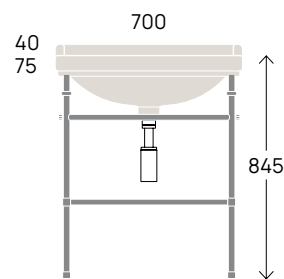

Bloom 70 art. BM70L + BOX

80
130

Bloom 85 art. BM85L + BOX

Bloom 105 art. BM105L + BOX

SU STRUTTURA - DA MOBILE

for structures - for units / sur structure - pour module / auf Strukur - auf Untergestell

cm

80
130