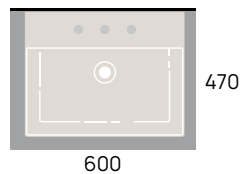

NudaSlim 60 art. ND60PR

APPOGGIO

countertop / à poser / Aufsatz

cm

60
69

Acquagrande 60 art. 5052

Applight 60 art. AP6037

Applight 60 art. AP6047