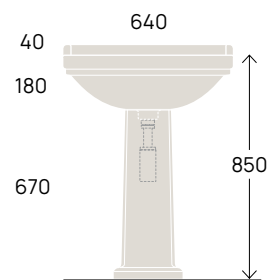

SU COLONNA A PARETE

pedestal mounted / sur colonne murale / auf Säule Wandmontage

cm

40
59

60
79