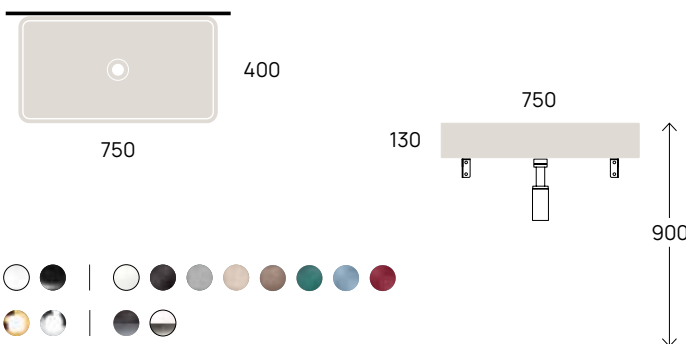

NudaSlim 75 art. ND75L
475

cm

70
79

NudaSlim 75 art. ND75PR

Miniwash 75 art. MW75S

Miniwash 75 art. MWL75 + MWS

80
89

Applight 80 art. AP8047