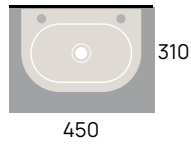

APPOGGIO

countertop / à poser / Aufsatz

cm

40
49