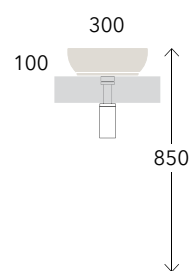

AppLight 80 art. AP8047 _ Bianco

APPOGGIO

countertop / à poser / Aufsatz

Settecento art. SE50A _ Latte

cm

30
39

Mini Twin art. 5059222

Pass 30x22 art. PS30LD