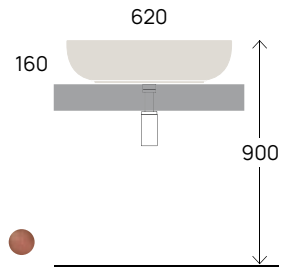

APPOGGIO

countertop / à poser / Aufsatz

cm

60
69

App 62 art. AP62A