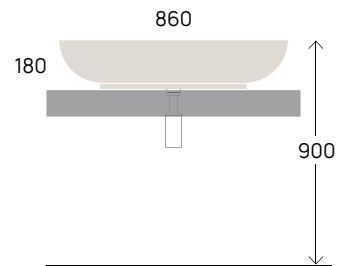

APPOGGIO

countertop / à poser / Aufsatz

cm

80
89

90
120