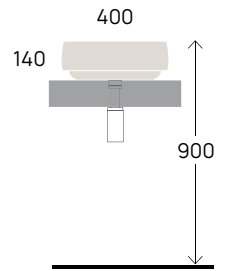

FlagDeep art. FG40H28