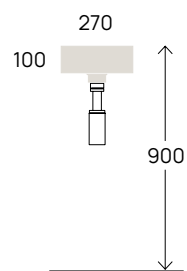

30
39

Mini Twin art. 5060

Mini Twin art. 5059

Pass 30x22 art. PS30LD

Acquababy art. 5088

SOSPESO

wall mounted / suspendu / wandhängend

cm