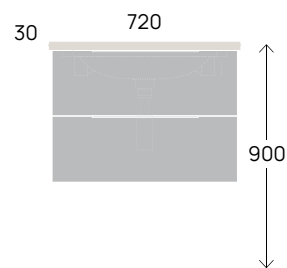

Bloom 70 art. BM70L + BOX

80
130

Bloom 85 art. BM85L + BOX

Bloom 105 art. BM105L + BOX

SU STRUTTURA - DA MOBILE

for structures - for units / sur structure - pour module / auf Strukur - auf Untergestell

cm

80
130