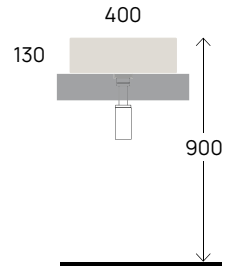

Acquababy art. 5088

40
49

Pass 40x22 art. PS40LD

APPOGGIO

countertop / à poser / Aufsatz

cm

40
49

Miniwash 40 art. MWL40