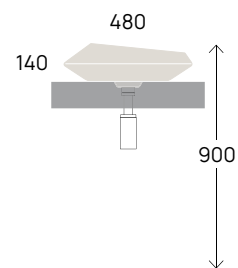

Miniwash 48 art. MWL48

cm

40
49

Spire 48 art. SP48A

Spire 48+ art. SP48D

50
59

Applight 5025 art. AP5025

Applight 50 art. AP5037