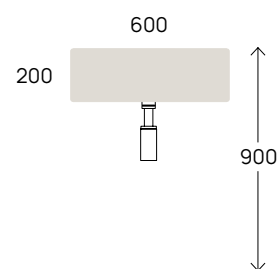

Volo 52 art. VL52L

Monò 54 art. MN54L

60
69

Acquagrande 60 art. 5052

SOSPESO

wall mounted / suspendu / wandhängend

cm

60
69