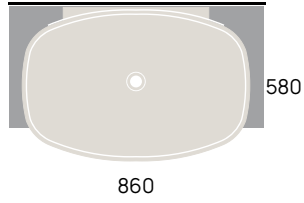

Nuda 85 art. 5080
550