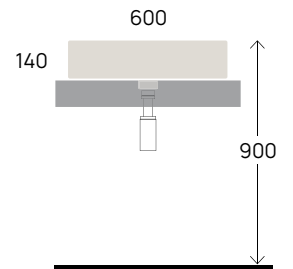

NudaSlim 60 art. ND60PR

APPOGGIO

countertop / à poser / Aufsatz

cm

60
69

Acquagrande 60 art. 5052

Applight 60 art. AP6037

Applight 60 art. AP6047