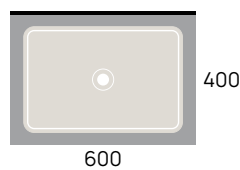

APPOGGIO

countertop / à poser / Aufsatz

cm

60
69