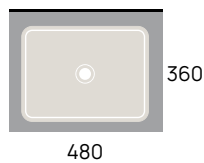

Miniwash 48 art. MWL48

cm

40
49

Spire 48 art. SP48A

Spire 48+ art. SP48D

50
59

Applight 5025 art. AP5025

Applight 50 art. AP5037