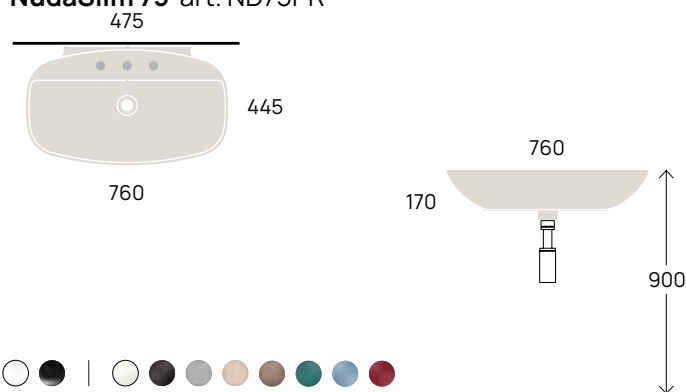

NudaSlim 75 art. ND75L
475

cm

70
79

NudaSlim 75 art. ND75PR

Miniwash 75 art. MW75S

Miniwash 75 art. MWL75 + MWS

80
89

Applight 80 art. AP8047