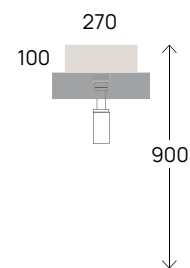

AppLight 80 art. AP8047 _ Bianco

APPOGGIO

countertop / à poser / Aufsatz

Settecento art. SE50A _ Latte

cm

30
39

Mini Twin art. 5059222

Pass 30x22 art. PS30LD