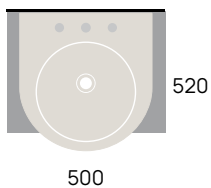

Pass 50 art. PS50L