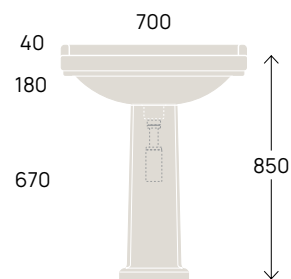

SU COLONNA A PARETE

pedestal mounted / sur colonne murale / auf Säule Wandmontage

cm

40
59

60
79