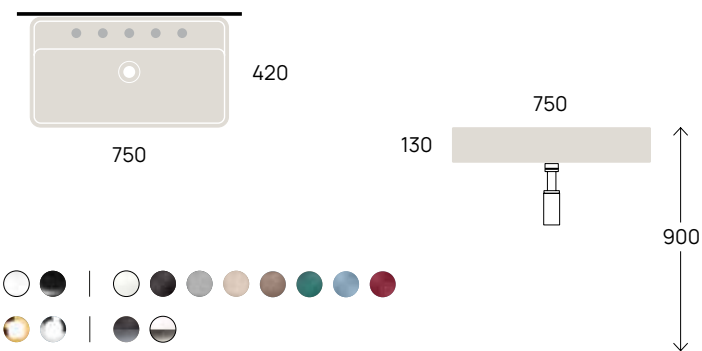

NudaSlim 75 art. ND75L
475

cm

70
79

NudaSlim 75 art. ND75PR

Miniwash 75 art. MW75S

Miniwash 75 art. MWL75 + MWS

80
89

Applight 80 art. AP8047