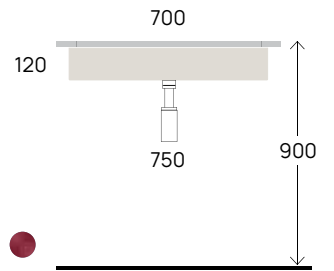

SOTTOPIANO

undercounter / sous-plan / Unterbau

cm

60
79