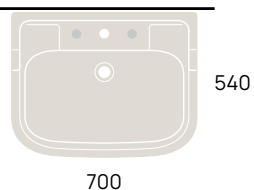

Bloom 70 art. BM70L + BOX

80
130

Bloom 85 art. BM85L + BOX

Bloom 105 art. BM105L + BOX

SU STRUTTURA - DA MOBILE

for structures - for units / sur structure - pour module / auf Strukur - auf Untergestell

cm

80
130