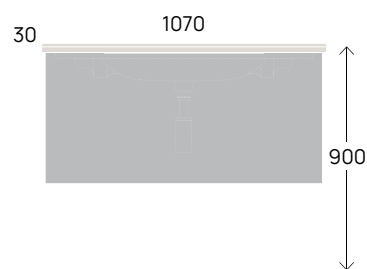

Bloom 70 art. BM70L + BOX

80
130

Bloom 85 art. BM85L + BOX

Bloom 105 art. BM105L + BOX

SU STRUTTURA - DA MOBILE

for structures - for units / sur structure - pour module / auf Strukur - auf Untergestell

cm

80
130