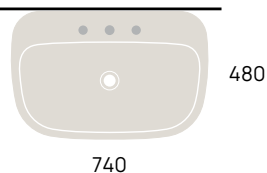

Bloom 70 art. BM70L

SOSPESO

wall mounted / suspendu / wandhängend

cm

70
79

Pass 72 art. PS72L

Monò 74 art. MN74L
520

Madre 75 art. MA75L