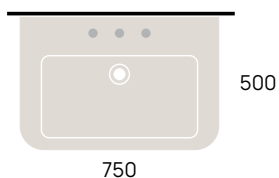

Bloom 70 art. BM70L

SOSPESO

wall mounted / suspendu / wandhängend

cm

70
79

Pass 72 art. PS72L

Monò 74 art. MN74L
520

Madre 75 art. MA75L