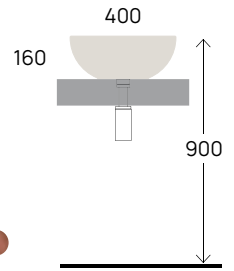

APPOGGIO

countertop / à poser / Aufsatz

cm

40
49