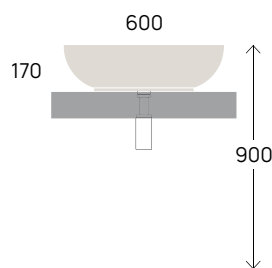

Miniwash 60 art. MWL60

cm
60
69

Miniwash 60 art. MW60PR

Fluo 60 art. FU60L

Nuda 60 art. 5083

Bonola 60 art. BN60A

APPOGGIO

countertop / à poser / Aufsatz