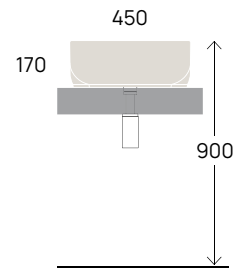

APPOGGIO

countertop / à poser / Aufsatz

cm

40
49