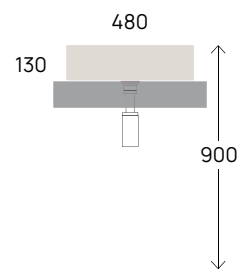

Miniwash 48 art. MWL48

cm

40
49

Spire 48 art. SP48A

Spire 48+ art. SP48D

50
59

Applight 5025 art. AP5025

Applight 50 art. AP5037