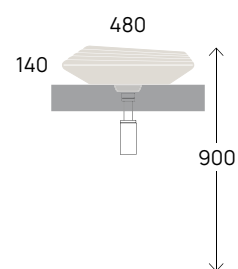

Miniwash 48 art. MWL48

cm

40
49

Spire 48 art. SP48A

Spire 48+ art. SP48D

50
59

Applight 5025 art. AP5025

Applight 50 art. AP5037