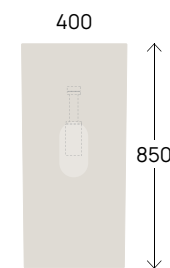

MonoTwin Slim art. MTR42P