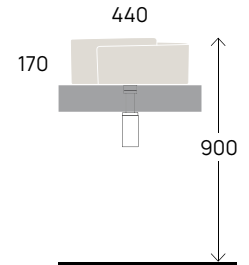

Pass 45x31 art. PS31LM