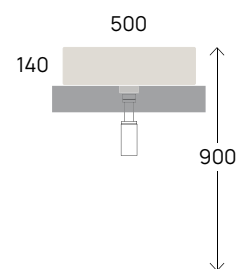

Miniwash 48 art. MWL48

cm

40
49

Spire 48 art. SP48A

Spire 48+ art. SP48D

50
59

Applight 5025 art. AP5025

Applight 50 art. AP5037