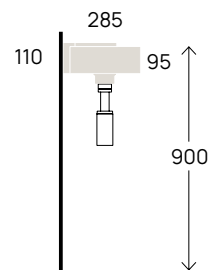

30
39

Mini Twin art. 5060

Mini Twin art. 5059

Pass 30x22 art. PS30LD

Acquababy art. 5088

SOSPESO

wall mounted / suspendu / wandhängend

cm