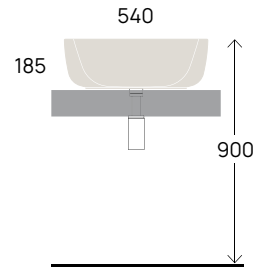

Volo 52 art. VL52L

○ |

APPOGGIO

countertop / à poser / Aufsatz

cm

50
59

Monò 54 art. MN54L

Boll 56 art. BL56L