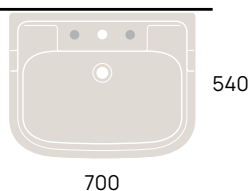

SU COLONNA A PARETE

pedestal mounted / sur colonne murale / auf Säule Wandmontage

cm

40
59

60
79