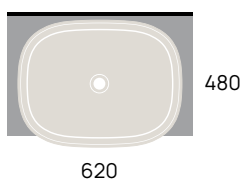

Miniwash 60 art. MWL60

cm
60
69

Miniwash 60 art. MW60PR

Fluo 60 art. FU60L

Nuda 60 art. 5083

Bonola 60 art. BN60A

APPOGGIO

countertop / à poser / Aufsatz