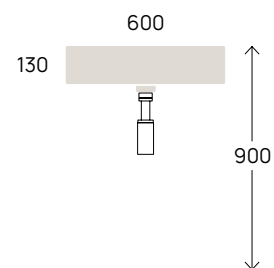

Miniwash 60 art. MWL60 + MWS