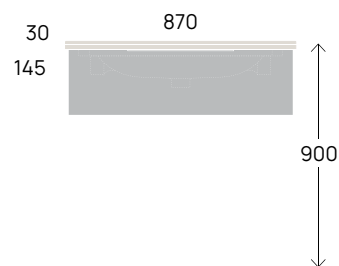

Bloom 70 art. BM70L + BOX

80
130

Bloom 85 art. BM85L + BOX

Bloom 105 art. BM105L + BOX

SU STRUTTURA - DA MOBILE

for structures - for units / sur structure - pour module / auf Strukur - auf Untergestell

cm

80
130