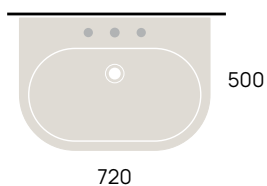

Bloom 70 art. BM70L

SOSPESO

wall mounted / suspendu / wandhängend

cm

70
79

Pass 72 art. PS72L

Monò 74 art. MN74L
520

Madre 75 art. MA75L