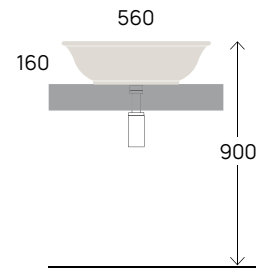

Volo 52 art. VL52L

○ |

APPOGGIO

countertop / à poser / Aufsatz

cm

50
59

Monò 54 art. MN54L

Boll 56 art. BL56L