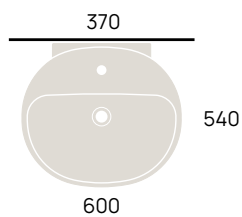

Nuda 60 art. 5083