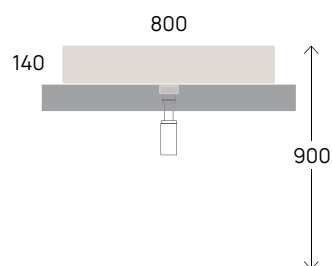

Miniwash 75 art. MWL75

Miniwash 75 art. MW75PR

80
89

Applight 80 art. AP8047

APPOGGIO

countertop / à poser / Aufsatz

cm

80
89