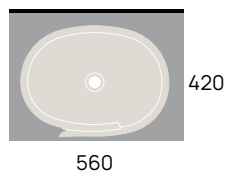

Spire 58 art. SP58A