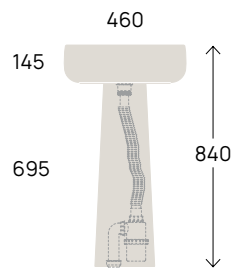

freestanding / autoportant / freistehend

cm

40
49

Bonola 46 art. BN46A + BN50C

460

460

460

145