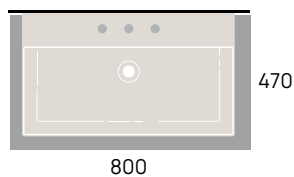

Miniwash 75 art. MWL75

Miniwash 75 art. MW75PR

80
89

Applight 80 art. AP8047

APPOGGIO

countertop / à poser / Aufsatz

cm

80
89