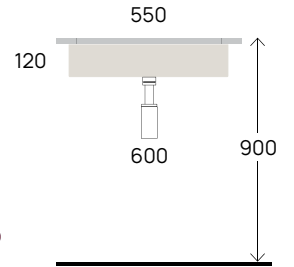

Miniwash 48 art. MW48SP

Twin Set 42 art. 5057

Euro art. 33

SOTTOPIANO

undercounter / sous-plan / Unterbau

cm

60
79

Miniwash 60 art. MW60SP