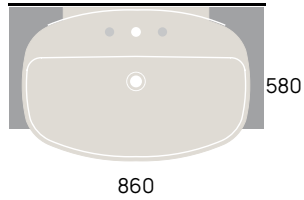

APPOGGIO

countertop / à poser / Aufsatz

cm

80
89

90
120