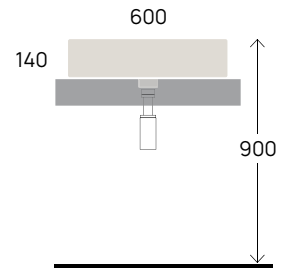

NudaSlim 60 art. ND60PR

APPOGGIO

countertop / à poser / Aufsatz

cm

60
69

Acquagrande 60 art. 5052

Applight 60 art. AP6037

Applight 60 art. AP6047