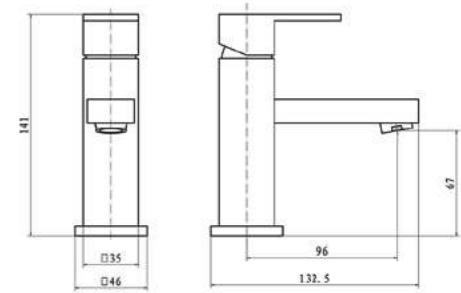

MBM603
Florin mini basin mixer
£73.00

MBM604
Pure mini basin mixer
£73.00

MBM601
Sprint mini basin mixer
£73.00

MBM602
City mini basin mixer
£73.00

MBM605
Trend mini basin mixer
£77.00

MBM606
Style mini basin mixer
£85.00