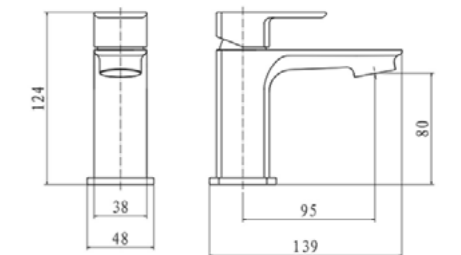

MBM603
Florin mini basin mixer
£73.00

MBM604
Pure mini basin mixer
£73.00

MBM601
Sprint mini basin mixer
£73.00

MBM602
City mini basin mixer
£73.00

MBM605
Trend mini basin mixer
£77.00

MBM606
Style mini basin mixer
£85.00