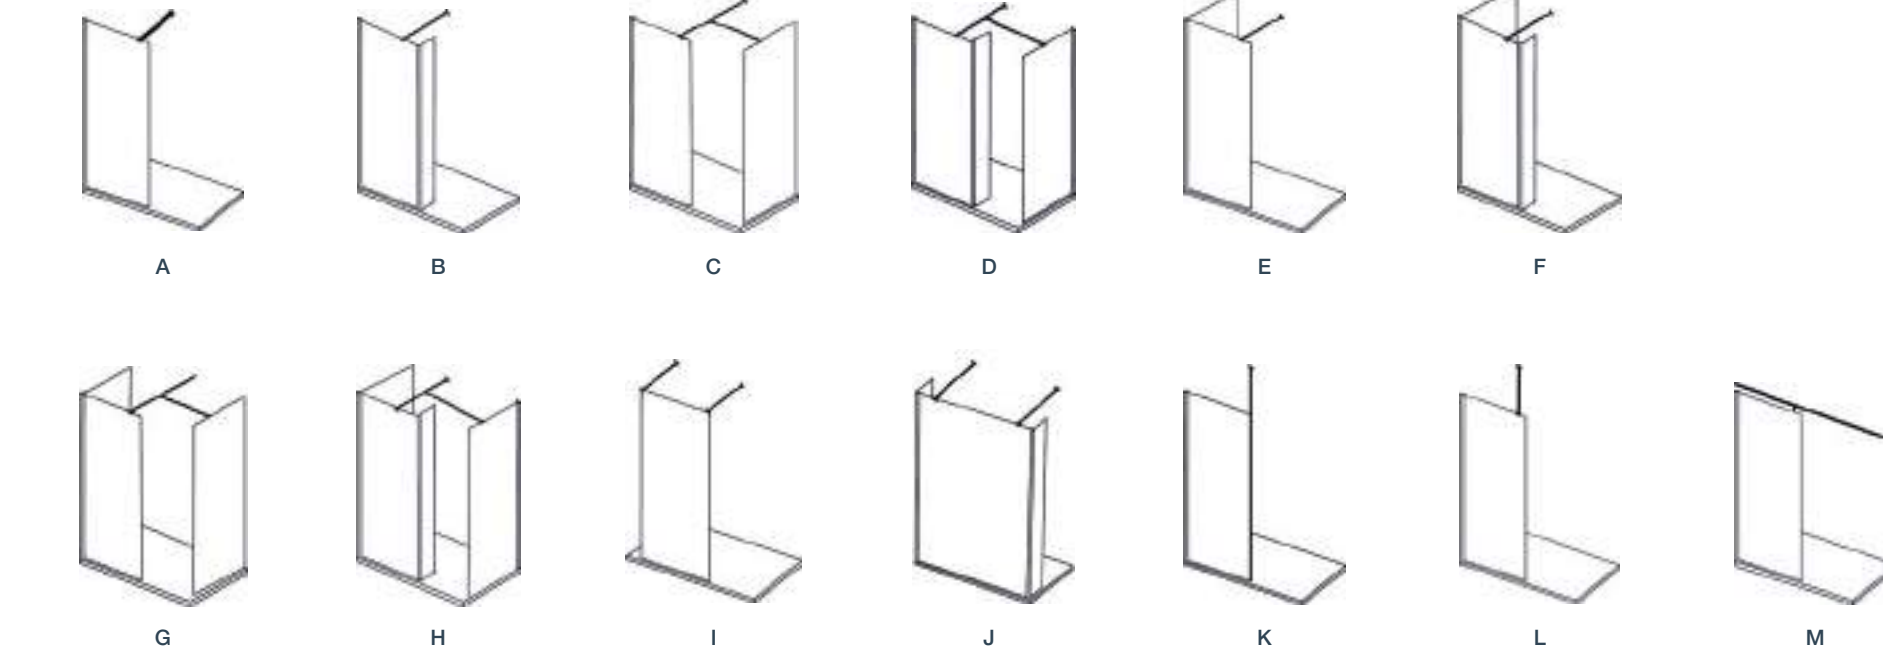

Style	Front Panel & Bar Page 49	Walkthrough Panel & 2 Bars Page 50	Front Panel with Floor To Ceiling Support Page 51	Front Panel with Glass To Ceiling Support Page 51	Front Glass Panel with Wall to Wall Bar Page 52	Side Panel with Bar Page 53	Corner Profile / Flipper Panel Page 54
A	×						
B	×						×
C	×					×	
D	×					×	×
E	×						×
F	×						× ×
G	×					×	×
H	×					×	× ×
I		×					
J		×					×
K			×				
L				×			
M					×		

Select the size of your Front Panel

Chrome Front Panel with Wall Profile & 1200 Stabilising Bar

Size (mm)	Clear Glass	Grey Glass	Fluted Glass	RRP*
250mm	TTV-325-CP	TTV-325-CP-GT	TTV-325-CP-FL	£293.00
300mm	TTV-303-CP	TTV-303-CP-GT	TTV-303-CP-FL	£303.00
400mm	TTV-304-CP	TTV-304-CP-GT	TTV-304-CP-FL	£332.00
500mm	TTV-305-CP	TTV-305-CP-GT	TTV-305-CP-FL	£362.00
600mm	TTV-306-CP	TTV-306-CP-GT	TTV-306-CP-FL	£393.00
700mm	TTV-307-CP	TTV-307-CP-GT	TTV-307-CP-FL	£432.00
760mm	TTV-376-CP	TTV-376-CP-GT	TTV-376-CP-FL	£452.00
800mm	TTV-308-CP	TTV-308-CP-GT	TTV-308-CP-FL	£462.00
900mm	TTV-309-CP	TTV-309-CP-GT	TTV-309-CP-FL	£491.00
1000mm	TTV-310-CP	TTV-310-CP-GT	TTV-310-CP-FL	£521.00
1100mm	TTV-311-CP	TTV-311-CP-GT	TTV-311-CP-FL	£550.00
1200mm	TTV-312-CP	TTV-312-CP-GT	TTV-312-CP-FL	£590.00
1400mm	TTV-314-CP	TTV-314-CP-GT	TTV-314-CP-FL	£648.00
1500mm	TTV-315-CP	TTV-315-CP-GT	TTV-315-CP-FL	£677.00
1700mm	TTV-317-CP	TTV-317-CP-GT	TTV-317-CP-FL	£729.00

For 2000mm stabilising bar, add 2M onto the end of the required code.
Additional cost on top of RRP is £50.00

Matt Black Front Panel with Wall Profile & 1200 Stabilising Bar