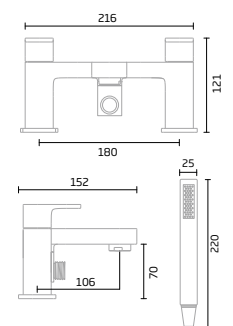

Mini Basin Mixer

Chrome TR1068 Black TR1076

Bath Filler

Chrome TR1069 Black TR1077

Bath Shower Mixer

Chrome TR1079 Black TR1083

Crew

Basin Mixer