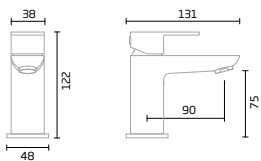

Chrome - TR1025

Mini Basin Mixer

Chrome - TR1026

Bath Filler

Chrome - TR1027

Bath Shower Mixer

Chrome - TR1028

Tall Basin Mixer