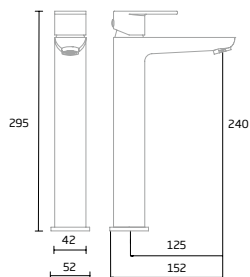

Chrome - TR1025

Mini Basin Mixer

Chrome - TR1026

Bath Filler

Chrome - TR1027

Bath Shower Mixer

Chrome - TR1028

Tall Basin Mixer