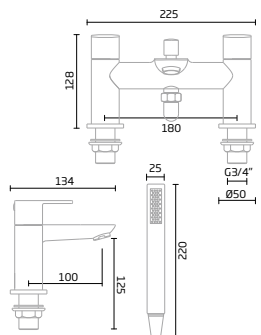

Chrome - TR1025

Mini Basin Mixer

Chrome - TR1026

Bath Filler

Chrome - TR1027

Bath Shower Mixer

Chrome - TR1028

Tall Basin Mixer