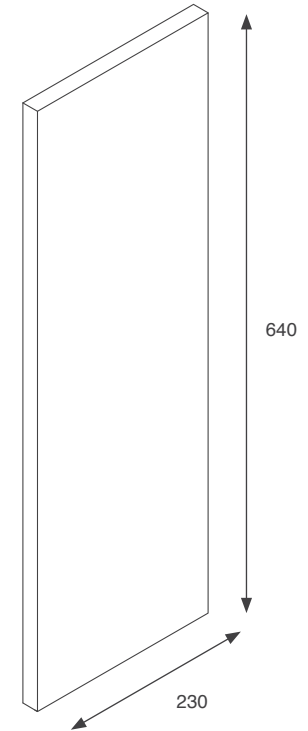

RRP: £450

Wall Hanging
Fittings Included

Slimline Wall End Panel - 230mm Depth

 Black Matt MLFFSLWEPBL	 Indigo Matt MLFFSLWEPIN
 Dust Grey Matt MLFFSLWEPDG	 Cashmere Matt MLFFSLWEPCA
 Fir Green Matt MLFFSLWEPFG	 White Gloss MLFFSLWEPWH